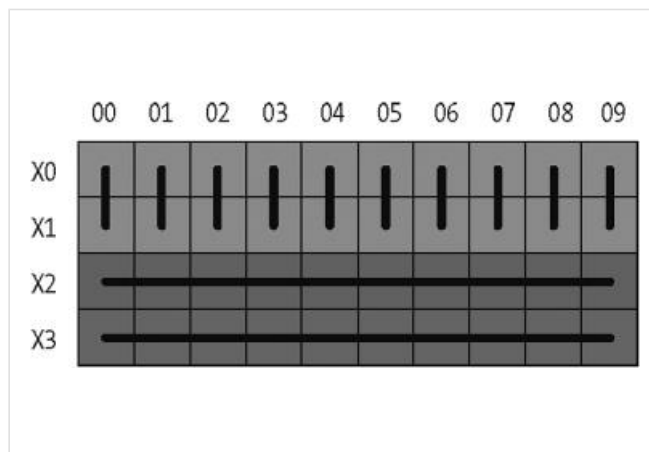

morsettiera equipotenziale

grigio grigio giallo blu

Morsettiera equipotenziale
grigio/grigio/giallo/blu[Link al prodotto](#)**Immagine**

Immagine rappresentativa

**dati commerciali**

ECLASS-6.0	27141106
ECLASS-6.1	27141106
ECLASS-7.0	27141106
ECLASS-8.0	27141106
ECLASS-9.0	27141106
ECLASS-10.1	27141106
ECLASS-11.1	27141106
ECLASS-12.0	27141106
ETIM-5.0	EC001283
GTIN	4048879049450
Lotto minimo ordinabile	1
Numero di tariffa doganale	85369010

Dati elettrici | Alimentazione

Tensione di esercizio CA max	30 V
Tensione di esercizio CC max	30 V
Corrente cumulativa max	10 A

Dati tecnici | Installazione

Sezione di collegamento max	2,5 mm ²
Numero AWG min	28
Numero AWG max	14

Installazione | Collegamento

Connessione Morsetti a molla plug-in

Protezione dei dispositivi | Elettrica

Grado di protezione (EN CEI 60529) IP20

Dati meccanici | Dati di montaggio

Altezza 70 mm

Larghezza 56 mm