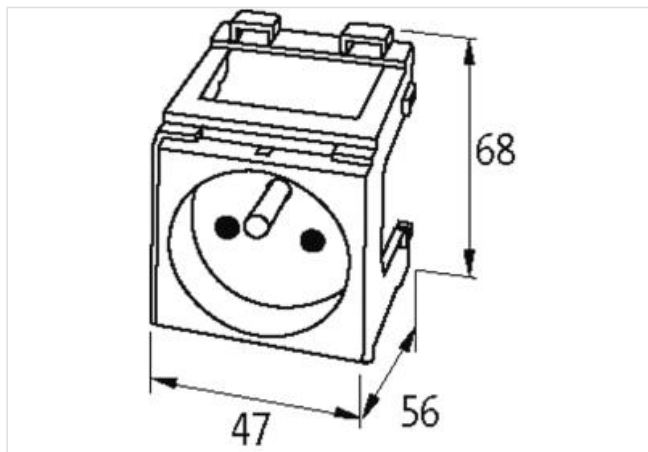

Modlink MSVD presa per armadio elettrico

Francia (UTE) 250V AC / 16 A

Francia (UTE-NF) bianco

Morsetti a vite

Link al prodotto

Immagine

Immagine rappresentativa

Dati elettrici | Alimentazione

Tensione di esercizio CA	250 V
Corrente di esercizio min	10 A
Corrente di esercizio max	16 A

Dati tecnici | Installazione

Sezione di collegamento max	4 mm ²
Numero AWG max	12

Installazione | Collegamento

Connessione	Morsetti a vite SK
-------------	--------------------

Installazione | Configurazione dei pin

Attacchi per ciascun polo	2
---------------------------	---

Dati meccanici | Dati di montaggio

Tipo di fissaggio	Fissaggio a innesto
Suitable for mounting type	Guida DIN TH35
Altezza	68 mm
Larghezza	47 mm
Profondità	56 mm